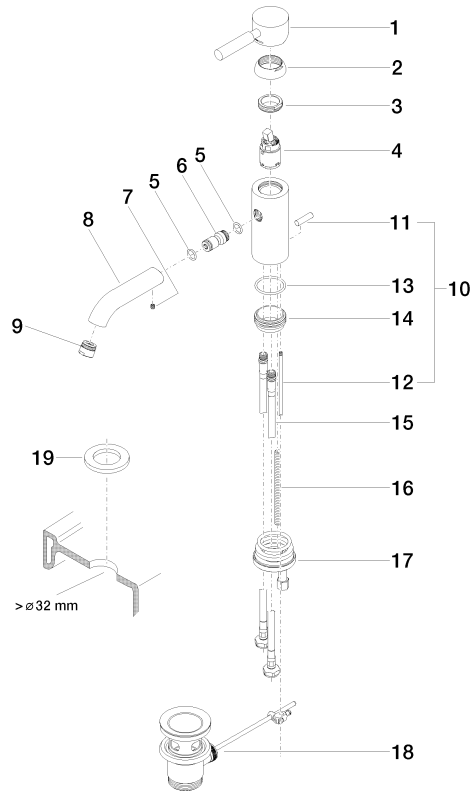

**EDITION PRO Mitigeur monocommande de lavabo avec garniture  
d'écoulement - Chrome**

33 501 626

- saillie 126 mm
- bec déverseur fixe
- jet circulaire enrichi en air
- hauteur de robinetterie 132 mm
- hauteur jusqu'au mousseur 45 mm
- diamètre de percement 35 mm
- 2x flexible de pression M 10 x 1 vissé, étanchéité contrôlée
- débit maxi. 7 l/min
- sans plomb

	Chrome	33 501 626-00
	Noir mat	33 501 626-33
	Chrome brossé	33 501 626-93

Convient uniquement à un lavabo avec trop-plein.

**EDITION PRO Mitigeur monocommande de lavabo avec garniture d'écoulement - Chrome**

33 501 626  
mm [inches]

**Diagramme de débit**

**Certificats**

WRAS\_1807097. LGA\_9389.

## Liste des pièces de rechange

N°	Article Numéro	Désignation	Fréquence de montage	Délai de livraison
1	90 20 62 046 00-00	poignée	1	10
2	09 28 30 008-00	hotte	1	10
3	09 24 04 130-07	écrou	1	30
4	90 15 05 041 00 90	cartouche	1	2
5	09 14 10 003 90	joint	1	2
6	09 24 04 025 10 90	raccord à vis	1	2
7	90 31 11 030 00 90	tige	1	2
8	09 11 06 059 10-00	bec déverseur	1	10
9	90 23 01 022 00-00	mousseur	1	10
10	04 20 62 030 80-00	tige	1	10
11	09 20 62 030-00	poignée	1	10
12	09 31 09 080-00	tige	1	10
13	09 14 10 119 90	joint	1	2
14	09 28 10 109-07	anneau	1	30
15	04 30 04 104 00 90	flexible	2	2
16	09 31 11 012 90	tige	1	2
17	04 30 11 085 88 90	set de fixation	1	2
18	90 11 01 001 00-00	garniture d'écoulement	1	10
19	12 730 970-00	Rosace pour le couvercle de trou de robinet - Chrome	1	10