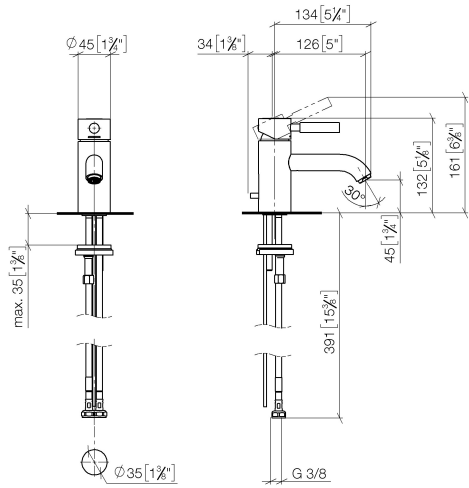

**EDITION PRO Mitigeur monocommande de lavabo avec garniture  
d'écoulement - Chrome**

33 501 626

- saillie 126 mm
- bec déverseur fixe
- jet circulaire enrichi en air
- hauteur de robinetterie 132 mm
- hauteur jusqu'au mousseur 45 mm
- diamètre de percement 35 mm
- 2x flexible de pression M 10 x 1 vissé, étanchéité contrôlée
- débit maxi. 7 l/min
- sans plomb

	Chrome	33 501 626-00
	Noir mat	33 501 626-33
	Chrome brossé	33 501 626-93

Convient uniquement à un lavabo avec trop-plein.

**EDITION PRO Mitigeur monocommande de lavabo avec garniture d'écoulement - Chrome**

33 501 626  
mm [inches]

**Diagramme de débit**

**Certificats**

WRAS\_1807097. LGA\_9389.

## Liste des pièces de rechange

N°	Article Numéro	Désignation	Fréquence de montage	Délai de livraison
1	90 20 62 046 00-00	poignée	1	10
2	09 28 30 008-00	hotte	1	10
3	09 24 04 130-07	écrou	1	30
4	90 15 05 041 00 90	cartouche	1	2
5	09 14 10 003 90	joint	1	2
6	09 24 04 025 10 90	raccord à vis	1	2
7	90 31 11 030 00 90	tige	1	2
8	09 11 06 059 10-00	bec déverseur	1	10
9	90 23 01 022 00-00	mousseur	1	10
10	04 20 62 030 80-00	tige	1	10
11	09 20 62 030-00	poignée	1	10
12	09 31 09 080-00	tige	1	10
13	09 14 10 119 90	joint	1	2
14	09 28 10 109-07	anneau	1	30
15	04 30 04 104 00 90	flexible	2	2
16	09 31 11 012 90	tige	1	2
17	04 30 11 085 88 90	set de fixation	1	2
18	90 11 01 001 00-00	garniture d'écoulement	1	10
19	12 730 970-00	Rosace pour le couvercle de trou de robinet - Chrome	1	10